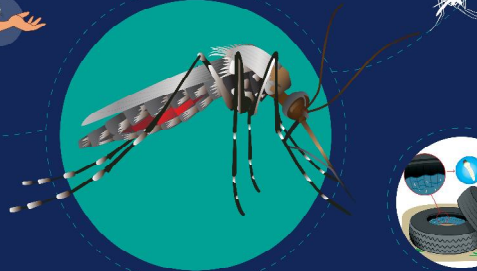

روش انتقال تب دانگ

پشه آندس شبیه پشه‌های معمولی با لکه‌های سفید روی پاها و بدن است که می‌تواند ویروس تب دانگ را منتقل کند.

این پشه می‌تواند در هر ظرفی که مقداری آب جمع می‌شود تخم گذاری کند مانند **لاستیک و تایرهای مستعمل، قوطی کنسرو و**

نکته:
بیماری از انسان به انسان منتقل نمی‌شود